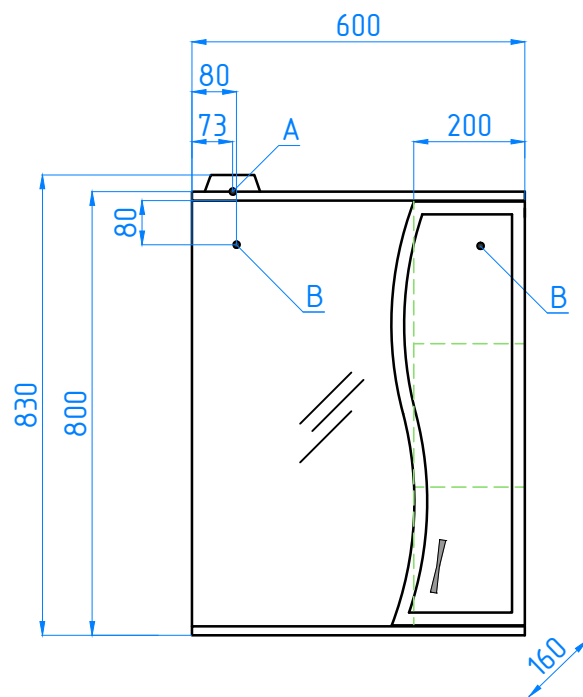

зш Панда 600/С Волна

A - место подключения электрического провода
B - место крепления навесов