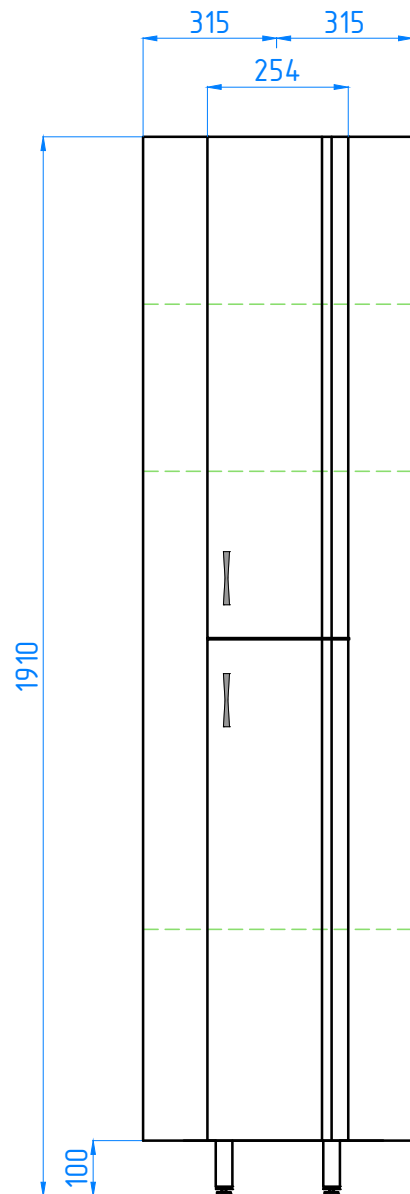

Колонна
300*300 угловая

В - место крепления навесов