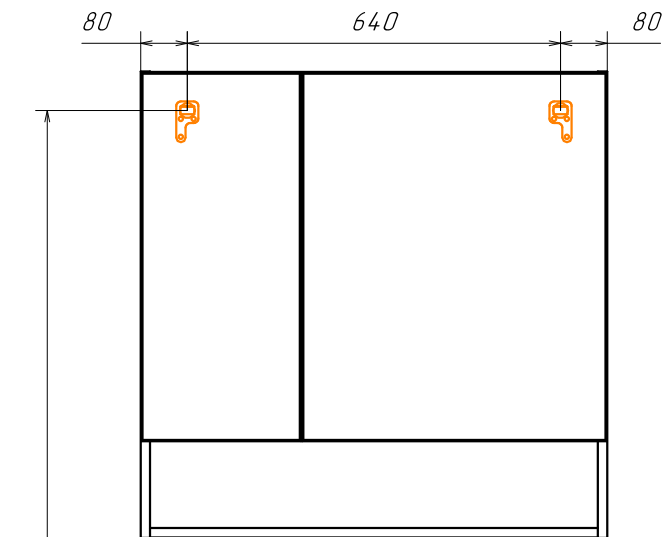

Информация для монтажа комплекта

НИКОСИЯ 80Н

В тумбе предусмотрена возможность заднего и нижнего подвода труб водоснабжения и канализации

-  - место подвода труб водоснабжения
-  - место подвода труб канализации

  - диапазоны допустимого подвода