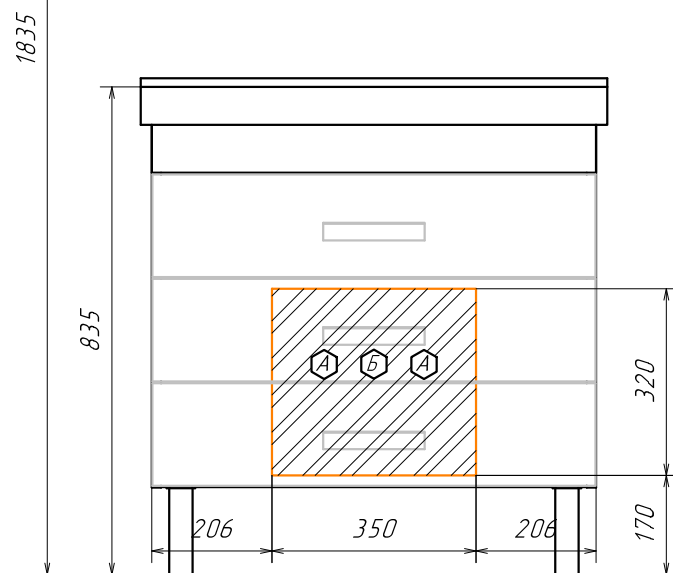

Информация для монтажа комплекта

НИКОСИЯ 80Н

В тумбе предусмотрена возможность заднего и нижнего подвода труб водоснабжения и канализации

-  - место подвода труб водоснабжения
-  - место подвода труб канализации

  - диапазоны допустимого подвода