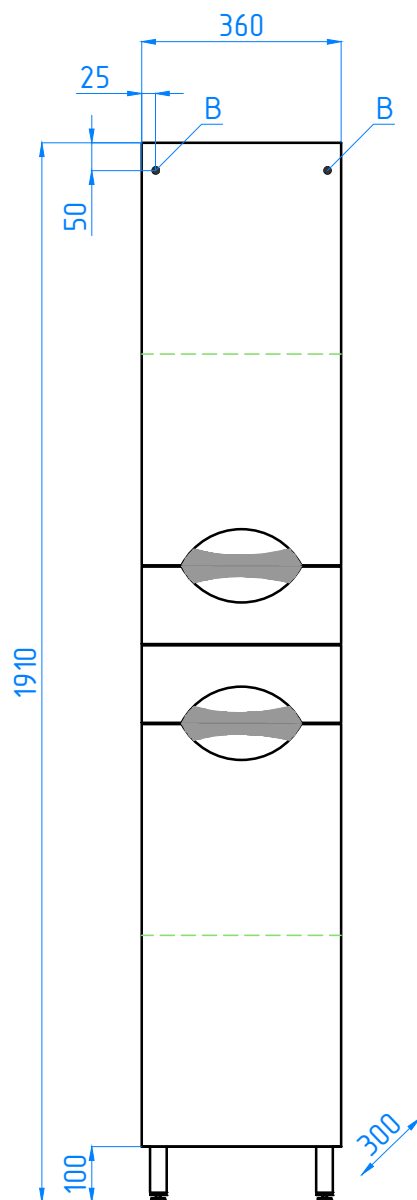

Колонна  
Жасмин 360-2

В - место крепления навесов