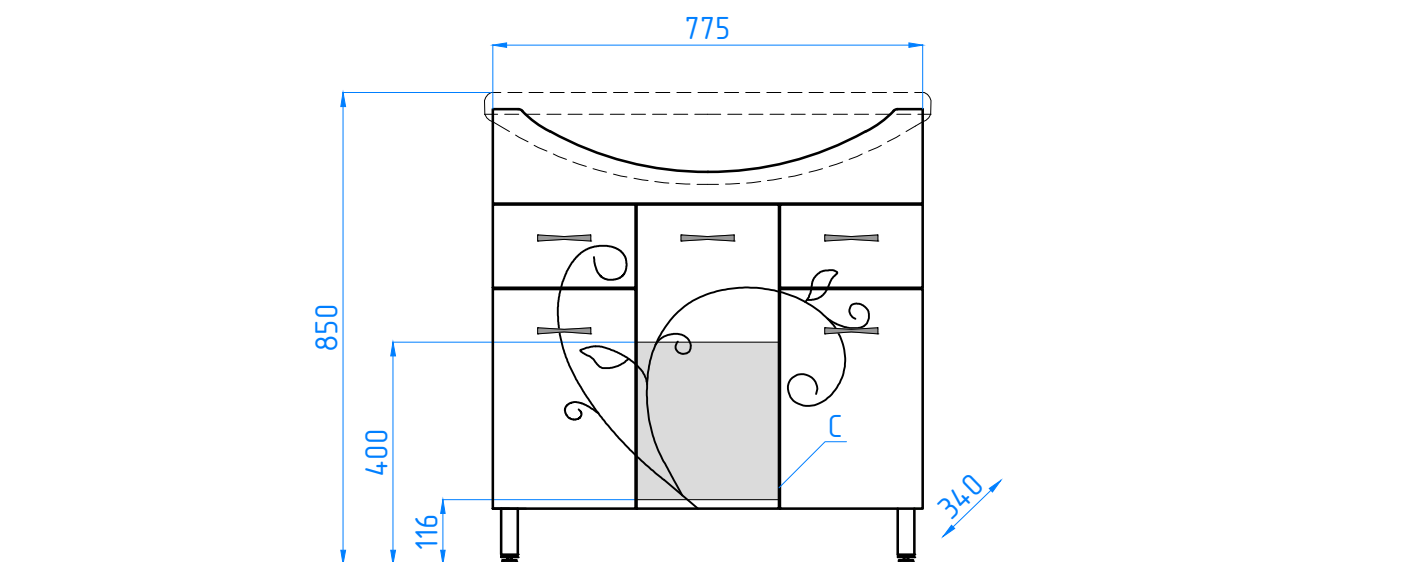

тумба №26 (2 ящ.) Фьюжн Эльбрус 80

C - место подвода воды и слив