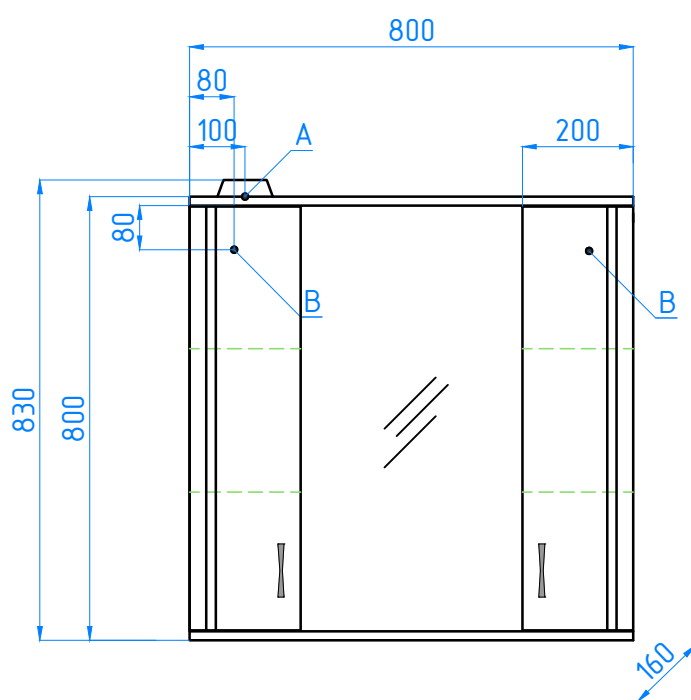

эш Панда 800/С

---

A - место подключения электрического провода  
B - место крепления навесов