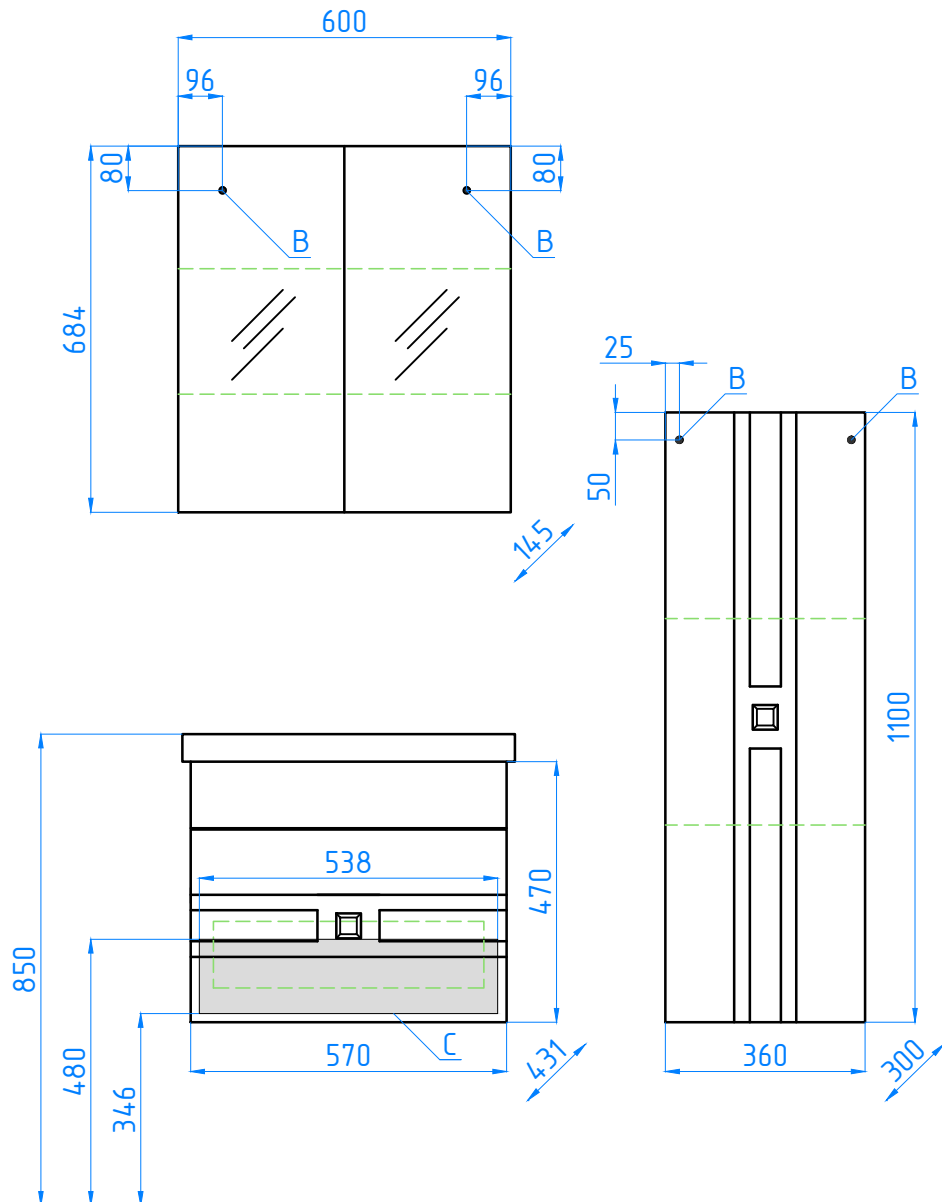

Амарант Софо 60

- A - место подключения электрического провода
- B - место крепления навесов
- C - место подвода воды и слив