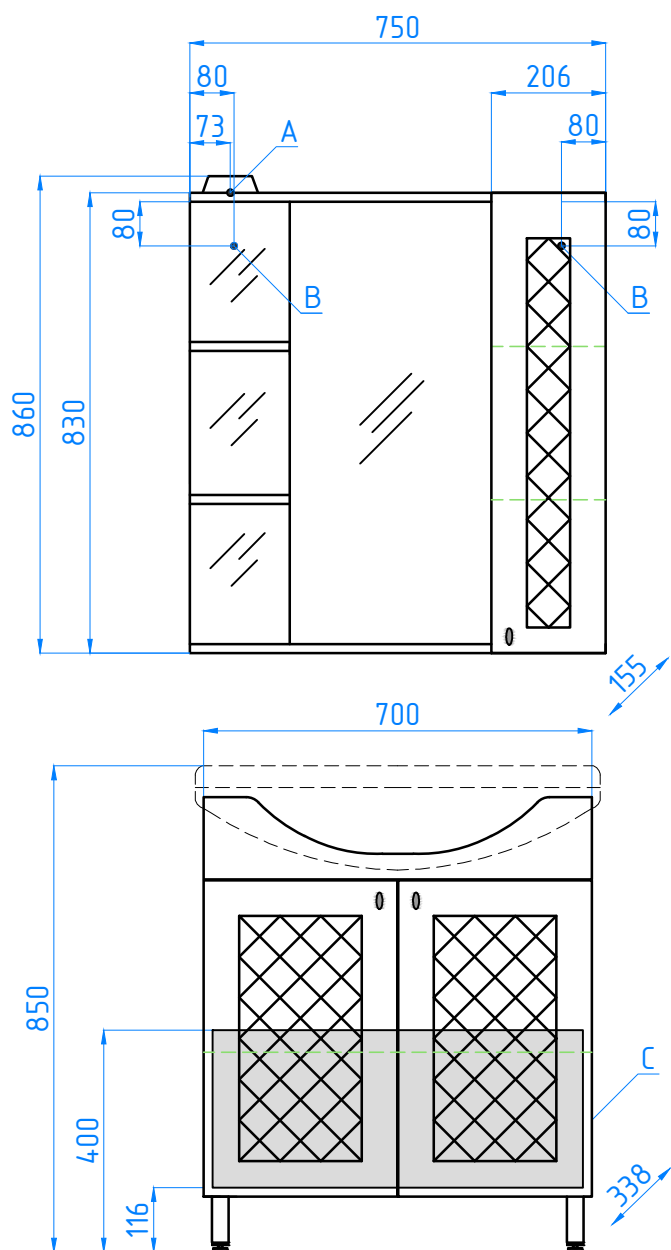

зш Канна 750/С  
тумба Канна Модерн 75

- A - место подключения электрического провода
- B - место крепления навесов
- C - место подвода воды и слив