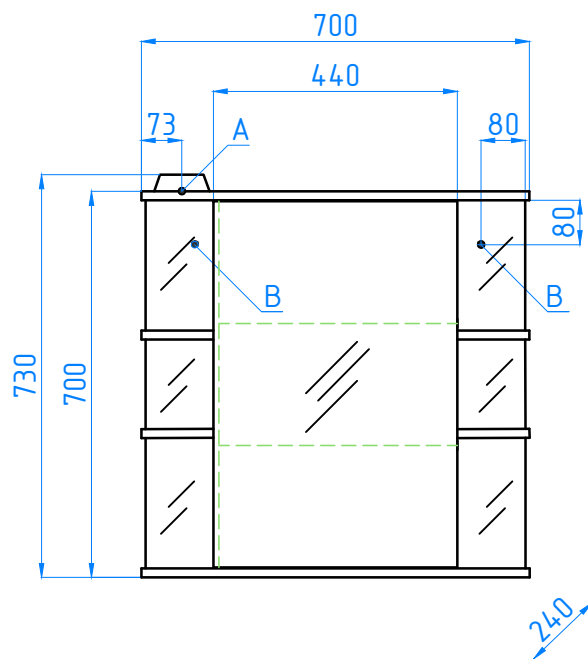

эш Лира 700/С

A - место подключения электрического провода
B - место крепления навесов