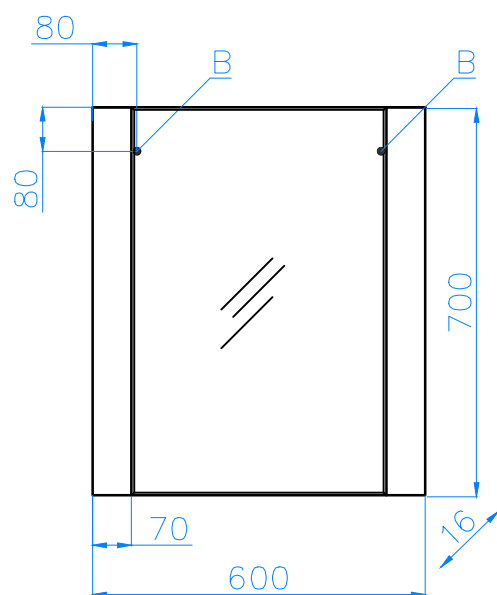

Зеркало
Монако 600

B – место крепления навесов