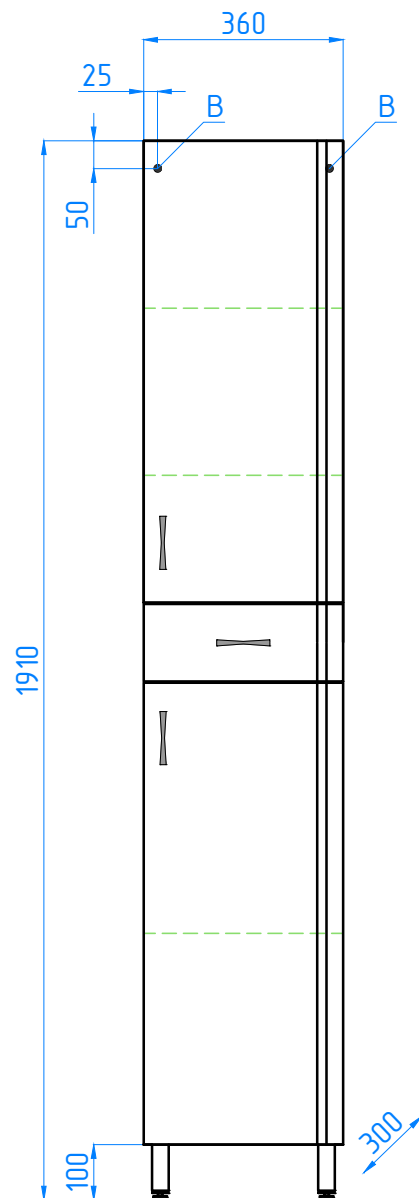

Колонна
360

В - место крепления навесов