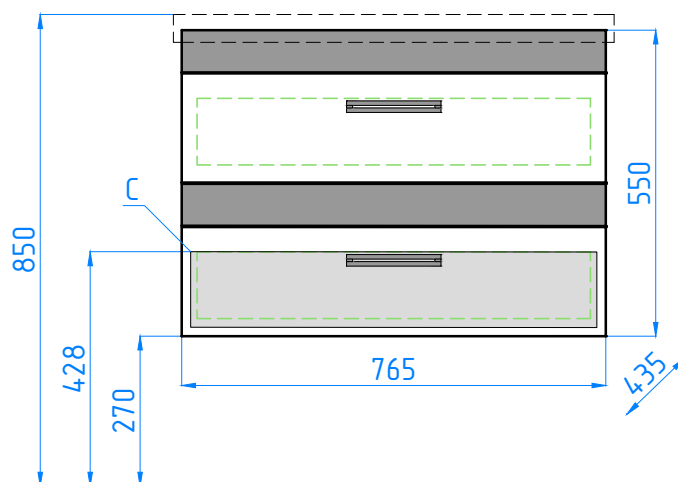

зеркало Сакура 800
тумба Сакура Сото 80

B - место крепления навесов
C - место подвода воды и слив