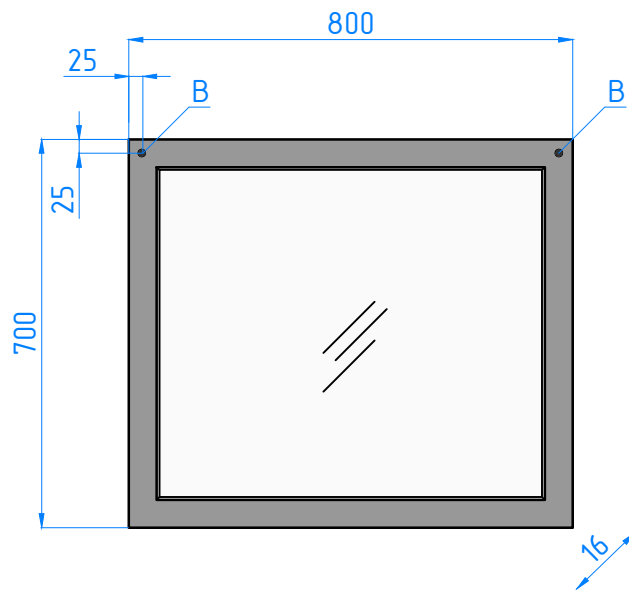

зеркало Сакура 800
тумба Сакура Сото 80

B - место крепления навесов
C - место подвода воды и слив