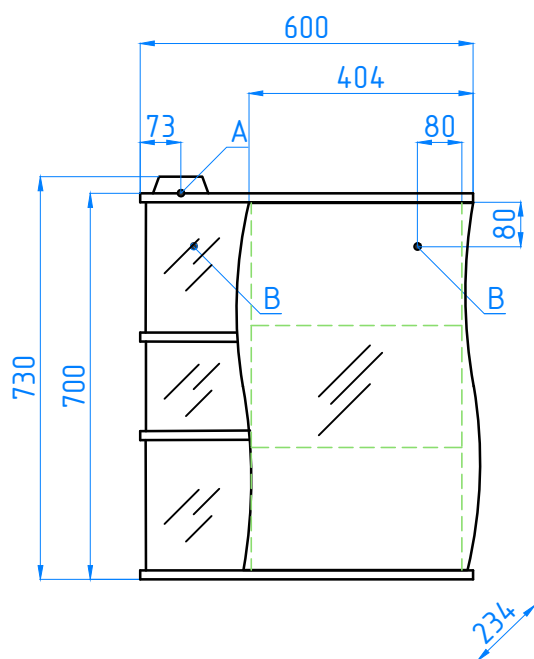

зш Волна 600

A - место подключения электрического провода
B - место крепления навесов