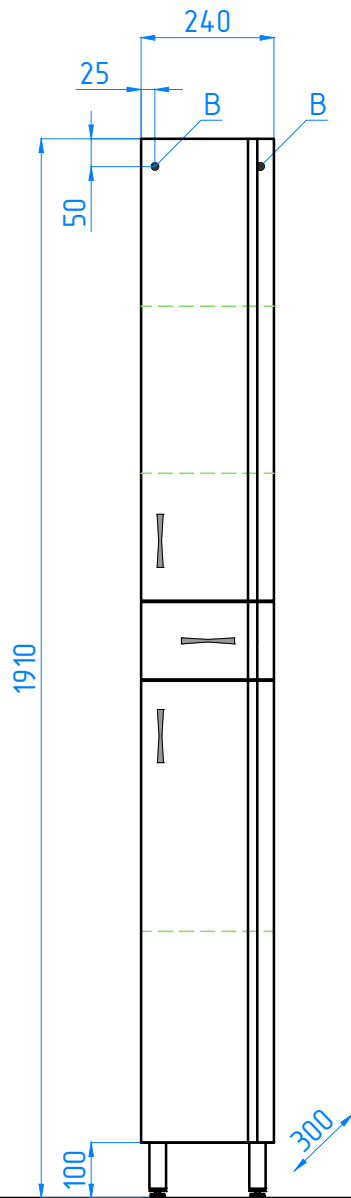

Колонна
240

В - место крепления навесов