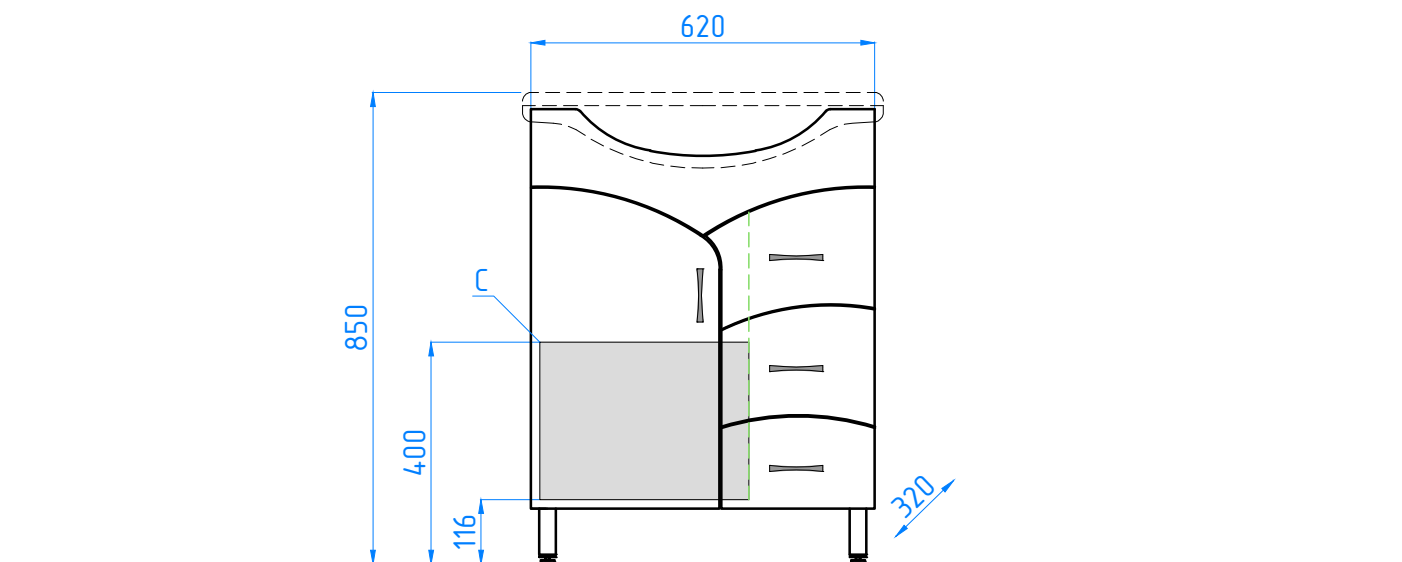

тумба №22 (3 ящ.) Байкал 65

С - место подвода воды и слив