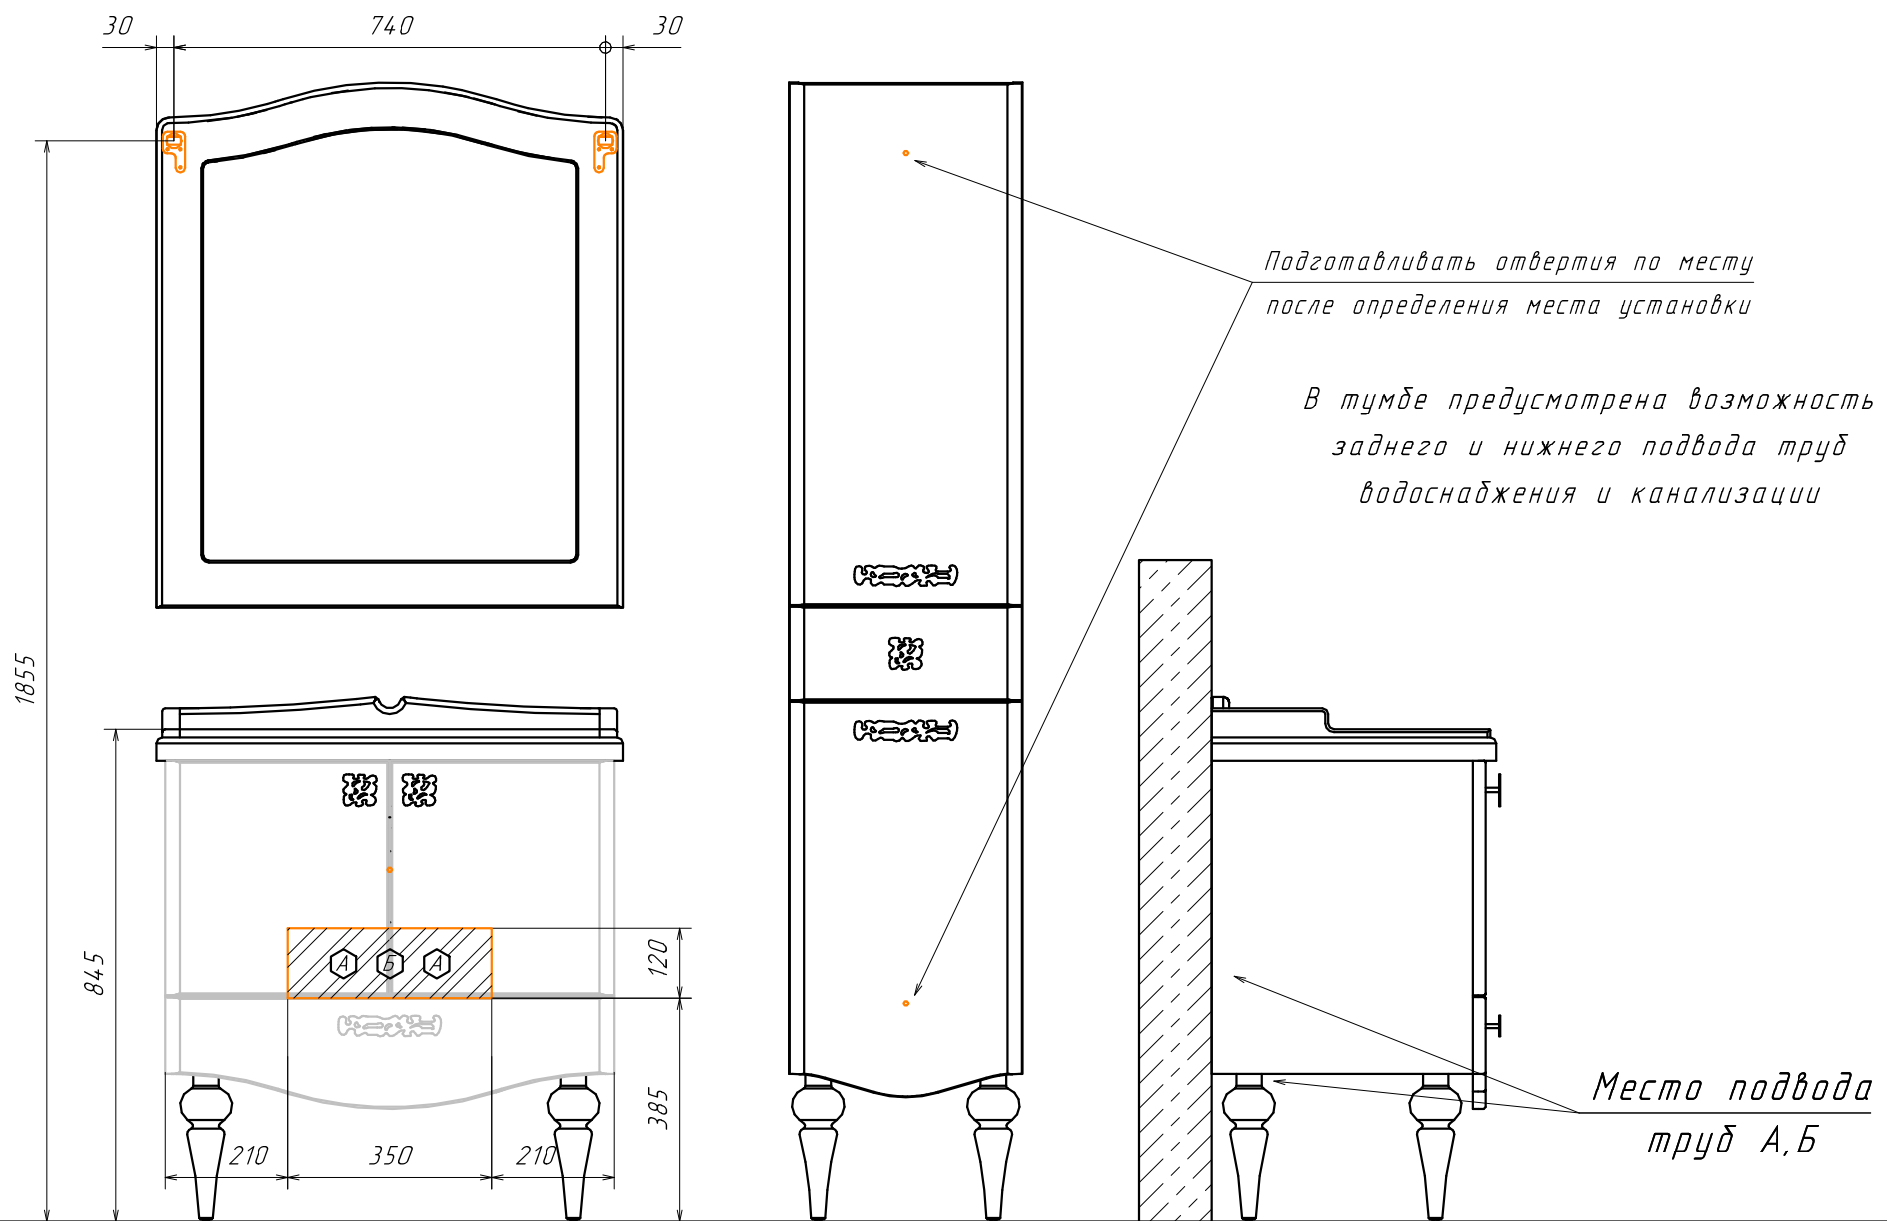

Информация для монтажа комплекта

МОНАКО 80-1

А - место подвода труб водоснабжения

Б - место подвода труб канализации

□ □ - диапазоны допустимого подвода