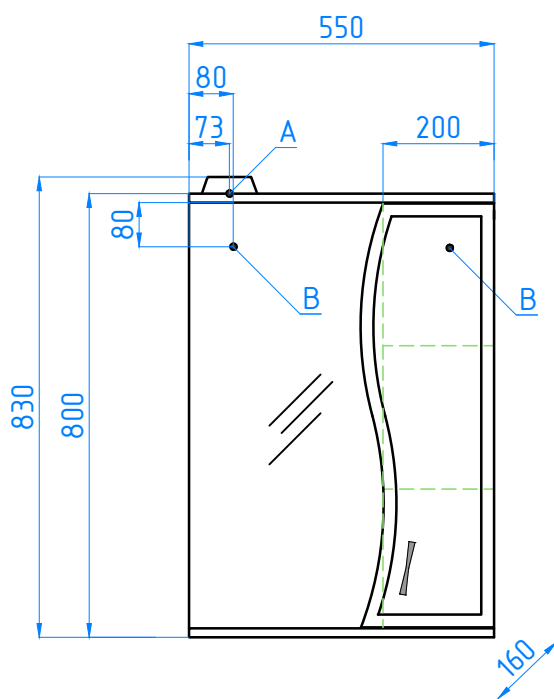

зш Панда 550/С Волна

A - место подключения электрического провода
B - место крепления навесов