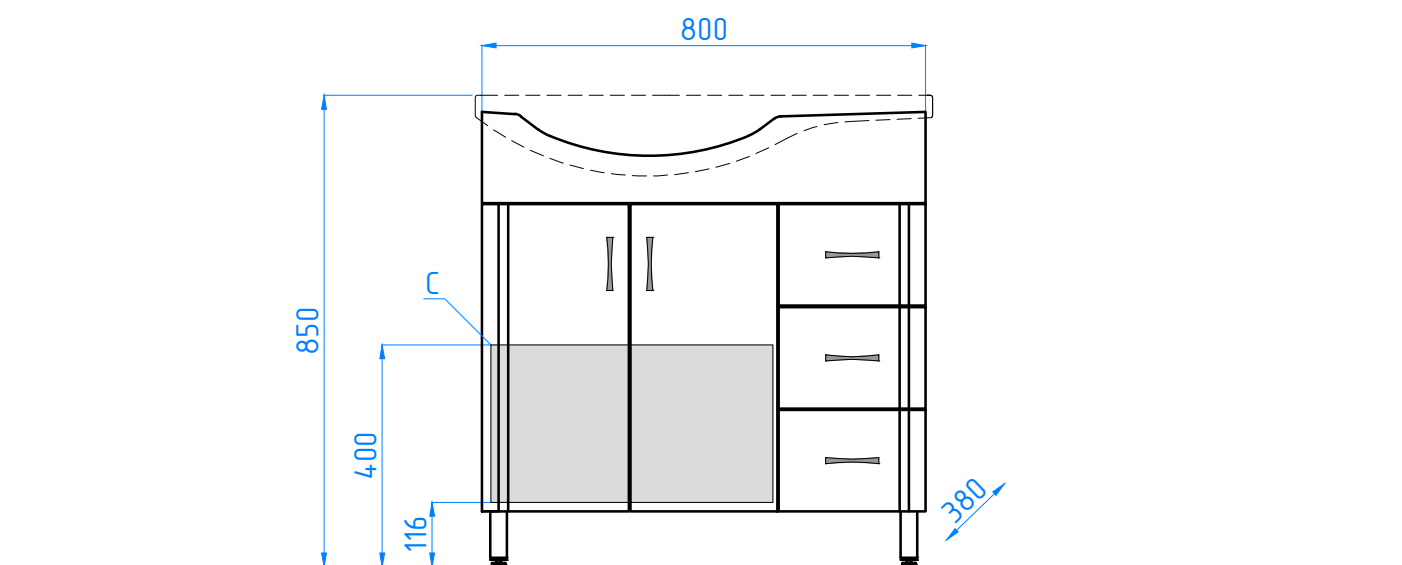

тумба №25 (3 ящ.) Коралл 82 прав.

С - место подвода воды и слив